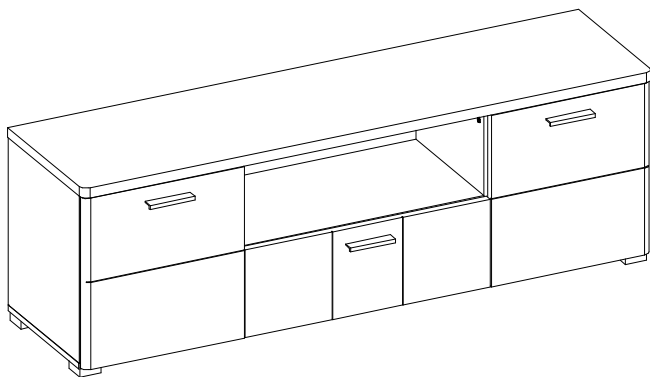

Candy

Typ A BOSS

Element symbol	Measurements				Code	Paket
1	1602	420	22	1	1004	1/2
2	462	382.5	16	1	1008	1/2
3	462	382.5	16	1	1009	1/2
4	675	383	16	1	1010	1/2
5	462	395.5	16	1	1001	1/2
6	462	395.5	16	1	1002	1/2
7	1600	396	16	1	1003	1/2
8	429.5	373	16	1	N/A	1/2
9	429.5	373	16	1	N/A	1/2
10	350	120	16	1	1012	1/2
11	617.5	106.5	16	1	1013	1/2
12	350	120	16	1	1014	1/2
13	1580	476	2.5	1	1015_v	1/2
14	642	345	2.5	1	N/A	1/2
15	473	451	22	1	3007_bhx	2/1
16	473	451	22	1	3017_bhx	2/1
17	689	242	22	1	3011_bhx	1/2